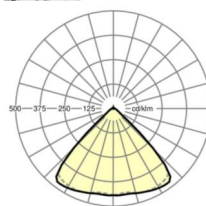

параметры

номер заказа	19412004220
код EAN	4020863398232
номер таможенного тарифа	94051190
Знак прохождения контроля	IP 64, класс защиты I, ENEC10 VDE, F, D, HACCP DIN10500/Food/IFS-пригодность для применения/BRC, Indoor, CE
Степень ударпрочности IK	IK03 (-20°C bis 30°C)
Температура окружения	ta -20°C в 30°C
Гарантийный срок	5 лет
Государственные программы поддержки	BEG - государственные субсидии для энергосберегающих зданий (действительна только для Германии)

электротехника

Балласт	Электронный драйвер Multilumen, 16-шага (1 штука)
Мощность системы	53W-30W
сетевое напряжение	230V/50Hz
автоматический предохранитель (пусковой ток)	18 штук/B10, 30 штук/B16, 31 штук/C10, 51 штук/C16
класс энергосбережения/Источник света	D

DEEP-LINK

<https://www.regiolum.de/ru/article/19412004220>